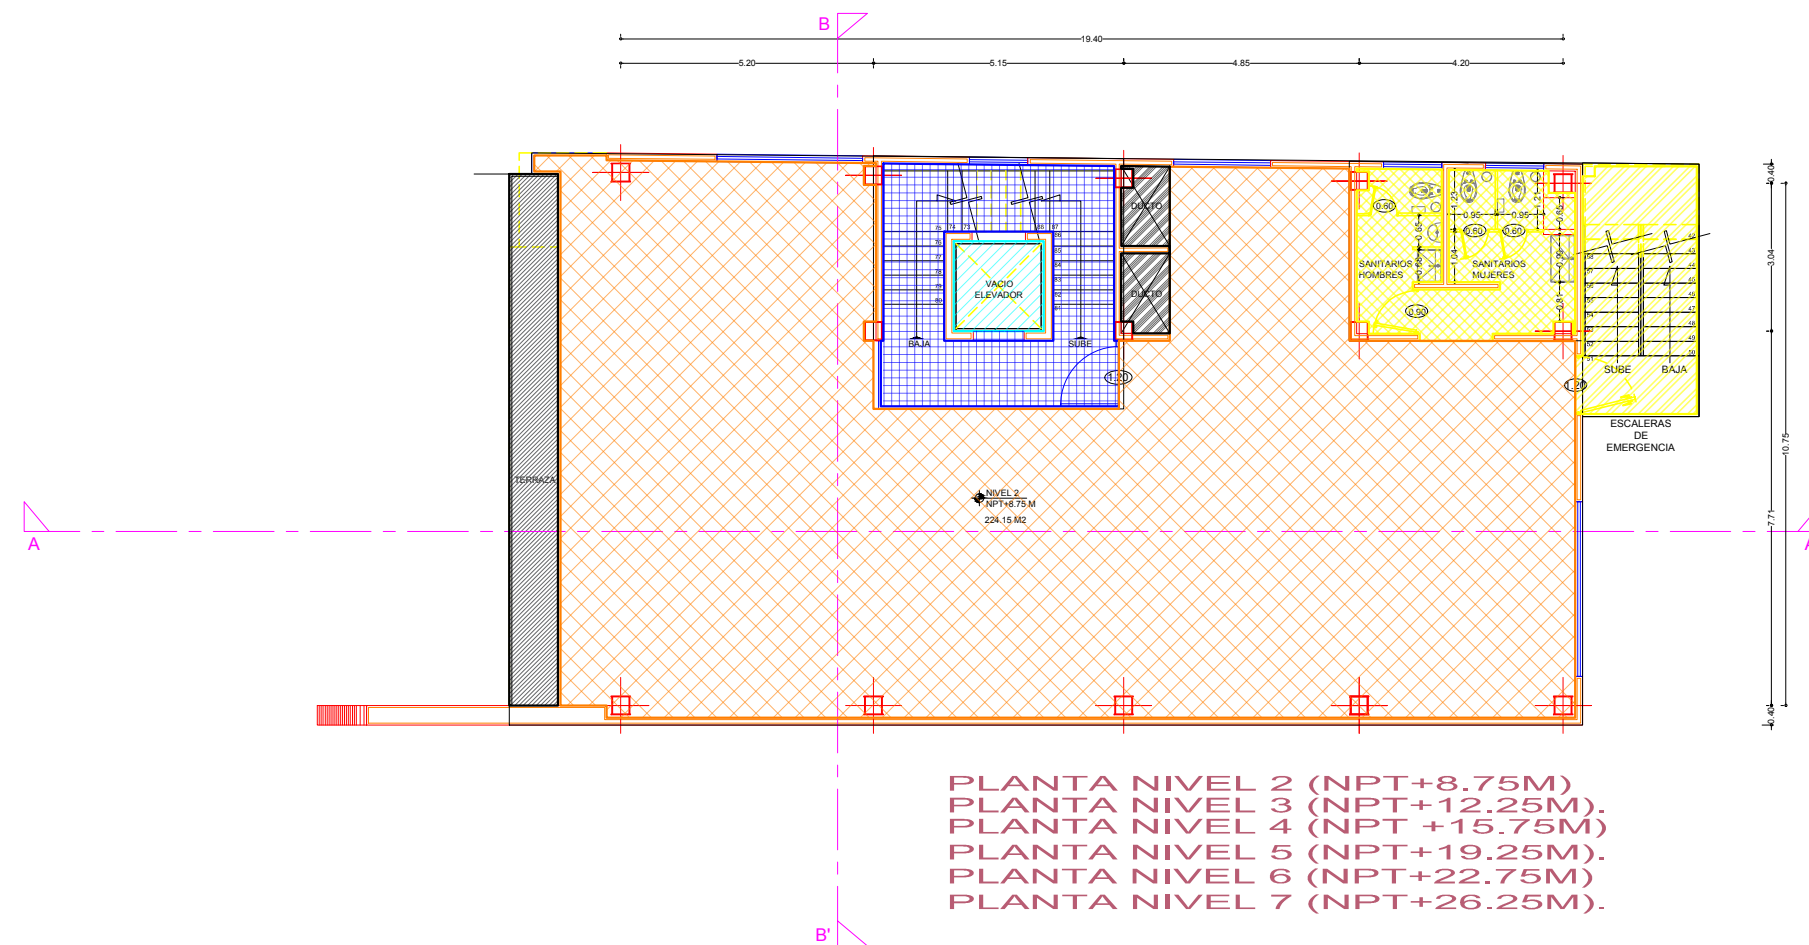

PLANTA NIVEL 1 (N.P.T. +5.25 MTS).

PLANTA NIVEL 2 (NPT+8.75M)
 PLANTA NIVEL 3 (NPT+12.25M).
 PLANTA NIVEL 4 (NPT +15.75M)
 PLANTA NIVEL 5 (NPT+19.25M).
 PLANTA NIVEL 6 (NPT+22.75M).
 PLANTA NIVEL 7 (NPT+26.25M).

SIMBOLOGIA

-  AREA OFICINAS
-  AREA DE ESCALERAS
-  AREA DE ELEVADORES
-  AREA DE SANITARIOS
-  AREA DE ESCALERAS DE SERVICIO
-  AREA DE DUCTOS
-  AREA DE TERRAZA